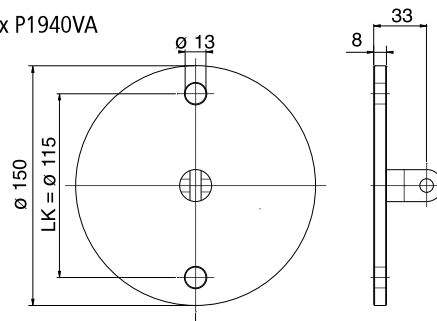

set di tettoie „BASIC“ | Vordachset „BASIC“ | glass canopies „BASIC“

P1945VA composto da
bestehend aus
comprising of

2 x P1910VA

2 x P1920VA

Please, indicate length centre/centre
300 – 3000 mm

2 x P1930VA

2 x P1931VA

2 x P1940VA

ART.	MODELLO AUSFÜHRUNG DESIGN	SUPERFICE OBERFLÄCHE FINISH	CARATTERISTICHE MERKMALE FEATURES	DIMENSIONI ABMESSUNG DIMENSIONS
P1945VA	2		Inclinazione del tetto Dachneigung roof pitch -5° - +22,5°	2350 x 1650 mm
P1944VA	3	VA		3300 x 1700 mm
P1913VA	4			4650 x 1700 mm