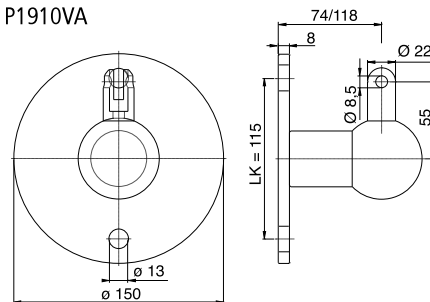

set di tettoie „BASIC“ | Vordachset „BASIC“ | glass canopies „BASIC“

P1945VA composto da
bestehend aus
comprising of

2 x P1910VA

2 x P1920VA

Please, indicate length centre/centre
300 – 3000 mm

2 x P1930VA

2 x P1931VA

2 x P1940VA

ART.	MODELLO AUSFÜHRUNG DESIGN	SUPERFICE OBERFLÄCHE FINISH	CARATTERISTICHE MERKMALE FEATURES	DIMENSIONI ABMESSUNG DIMENSIONS
P1945VA	2		Inclinazione del tetto Dachneigung roof pitch -5° - +22,5°	2350 x 1650 mm
P1944VA	3	VA		3300 x 1700 mm
P1913VA	4			4650 x 1700 mm