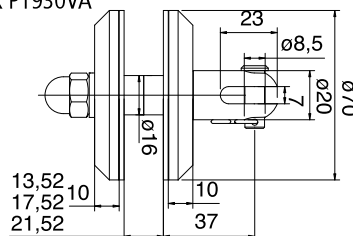

set di tettoie „BASIC“ | Vordachset „BASIC“ | glass canopies „BASIC“

P1945VA composto da
bestehend aus
comprising of

2 x P1910VA

2 x P1920VA

Please, indicate length centre/centre
300 – 3000 mm

2 x P1930VA

2 x P1931VA

2 x P1940VA

ART.	MODELLO AUSFÜHRUNG DESIGN	SUPERFICE OBERFLÄCHE FINISH	CARATTERISTICHE MERKMALE FEATURES	DIMENSIONI ABMESSUNG DIMENSIONS
P1945VA	2		Inclinazione del tetto Dachneigung roof pitch -5° - +22,5°	2350 x 1650 mm
P1944VA	3	VA		3300 x 1700 mm
P1913VA	4			4650 x 1700 mm