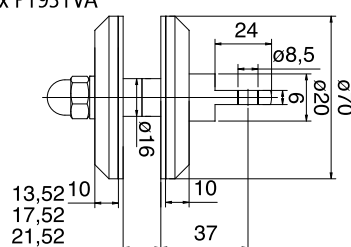

set di tettoie „BASIC“ | Vordachset „BASIC“ | glass canopies „BASIC“

P1945VA composto da
bestehend aus
comprising of

2 x P1910VA

2 x P1920VA

Please, indicate length centre/centre
300 – 3000 mm

2 x P1930VA

2 x P1931VA

2 x P1940VA

ART.	MODELLO AUSFÜHRUNG DESIGN	SUPERFICE OBERFLÄCHE FINISH	CARATTERISTICHE MERKMALE FEATURES	DIMENSIONI ABMESSUNG DIMENSIONS
P1945VA	2		Inclinazione del tetto Dachneigung roof pitch -5° - +22,5°	2350 x 1650 mm
P1944VA	3	VA		3300 x 1700 mm
P1913VA	4			4650 x 1700 mm