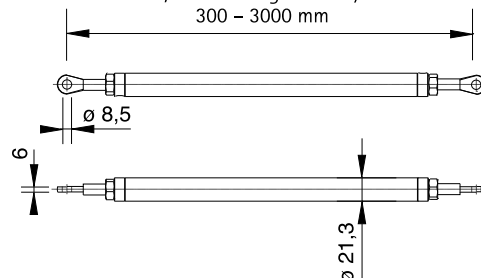

set di tettoie „BASIC“ | Vordachset „BASIC“ | glass canopies „BASIC“

P1945VA composto da
bestehend aus
comprising of

2 x P1910VA

2 x P1920VA

Please, indicate length centre/centre
300 – 3000 mm

2 x P1930VA

2 x P1931VA

2 x P1940VA

ART.	MODELLO AUSFÜHRUNG DESIGN	SUPERFICE OBERFLÄCHE FINISH	CARATTERISTICHE MERKMALE FEATURES	DIMENSIONI ABMESSUNG DIMENSIONS
P1945VA	2		Inclinazione del tetto Dachneigung roof pitch -5° - +22,5°	2350 x 1650 mm
P1944VA	3	VA		3300 x 1700 mm
P1913VA	4			4650 x 1700 mm