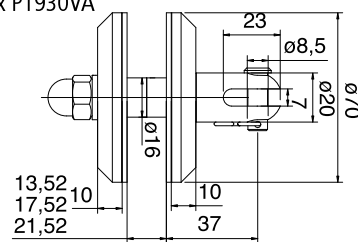

set di tettoie | Vordachset | glass canopies

P1885VA composto da
bestehend aus
comprising of

2 x P1880VA

2 x P1881VA

2 x P1882VA

2 x P1930VA

2 x P1931VA

ART.	MODELLO AUSFÜHRUNG DESIGN	SUPERFICE OBERFLÄCHE FINISH	CARATTERISTICHE MERKMALE FEATURES	DIMENSIONI ABMESSUNG DIMENSIONS
P1885VA	2	VA	Inclinazione del tetto Dachneigung roof pitch -5° - +22,5°	2350 x 1650 mm
P1884VA	3			3300 x 1700 mm
P1883VA	4			4650 x 1700 mm