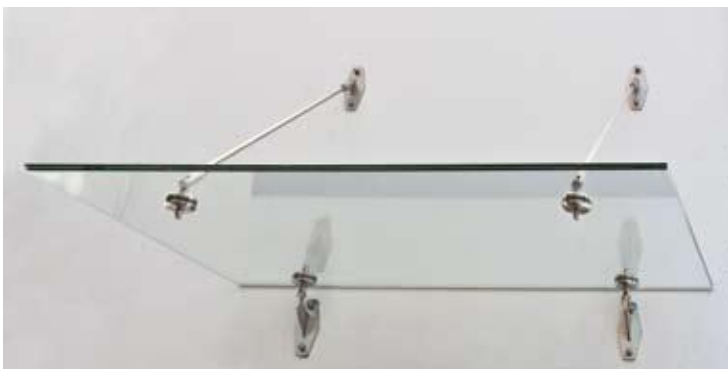

set di tettoie | Vordachset | glass canopies

P1885VA composto da
bestehend aus
comprising of

2 x P1880VA

2 x P1881VA

2 x P1882VA

2 x P1930VA

2 x P1931VA

ART.	MODELLO AUSFÜHRUNG DESIGN	SUPERFICE OBERFLÄCHE FINISH	CARATTERISTICHE MERKMALE FEATURES	DIMENSIONI ABMESSUNG DIMENSIONS
P1885VA	2	VA	Inclinazione del tetto Dachneigung roof pitch -5° - +22,5°	2350 x 1650 mm
P1884VA	3			3300 x 1700 mm
P1883VA	4			4650 x 1700 mm