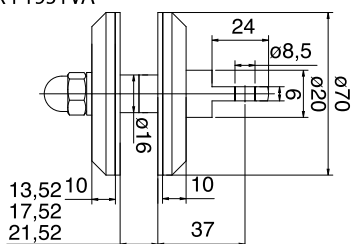

set di tettoie | Vordachset | glass canopies

P1885VA composto da
bestehend aus
comprising of

2 x P1880VA

2 x P1881VA

2 x P1882VA

2 x P1930VA

2 x P1931VA

ART.	MODELLO AUSFÜHRUNG DESIGN	SUPERFICE OBERFLÄCHE FINISH	CARATTERISTICHE MERKMALE FEATURES	DIMENSIONI ABMESSUNG DIMENSIONS
P1885VA	2	VA	Inclinazione del tetto Dachneigung roof pitch -5° - +22,5°	2350 x 1650 mm
P1884VA	3			3300 x 1700 mm
P1883VA	4			4650 x 1700 mm