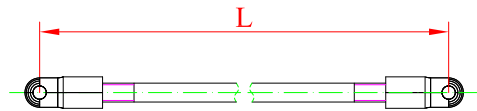

set di tettoie | Vordachset | glass canopies

P1885VA composto da
bestehend aus
comprising of

2 x P1880VA

2 x P1881VA

2 x P1882VA

2 x P1930VA

2 x P1931VA

ART.	MODELLO AUSFÜHRUNG DESIGN	SUPERFICE OBERFLÄCHE FINISH	CARATTERISTICHE MERKMALE FEATURES	DIMENSIONI ABMESSUNG DIMENSIONS
P1885VA	2	VA	Inclinazione del tetto Dachneigung roof pitch -5° - +22,5°	2350 x 1650 mm
P1884VA	3			3300 x 1700 mm
P1883VA	4			4650 x 1700 mm