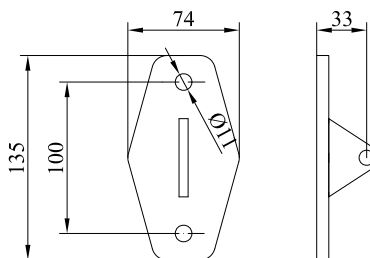

set di tettoie | Vordachset | glass canopies

P1885VA composto da
bestehend aus
comprising of

2 x P1880VA

2 x P1881VA

2 x P1882VA

2 x P1930VA

2 x P1931VA

ART.	MODELLO AUSFÜHRUNG DESIGN	SUPERFICE OBERFLÄCHE FINISH	CARATTERISTICHE MERKMALE FEATURES	DIMENSIONI ABMESSUNG DIMENSIONS
P1885VA	2	VA	Inclinazione del tetto Dachneigung roof pitch -5° - +22,5°	2350 x 1650 mm
P1884VA	3			3300 x 1700 mm
P1883VA	4			4650 x 1700 mm