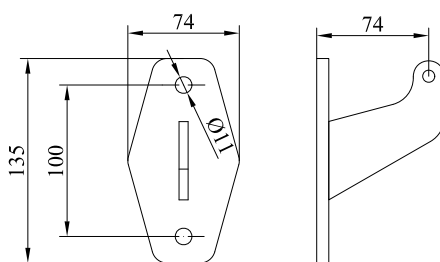

set di tettoie | Vordachset | glass canopies

P1885VA composto da
bestehend aus
comprising of

2 x P1880VA

2 x P1881VA

2 x P1882VA

2 x P1930VA

2 x P1931VA

ART.	MODELLO AUSFÜHRUNG DESIGN	SUPERFICE OBERFLÄCHE FINISH	CARATTERISTICHE MERKMALE FEATURES	DIMENSIONI ABMESSUNG DIMENSIONS
P1885VA	2	VA	Inclinazione del tetto Dachneigung roof pitch -5° - +22,5°	2350 x 1650 mm
P1884VA	3			3300 x 1700 mm
P1883VA	4			4650 x 1700 mm